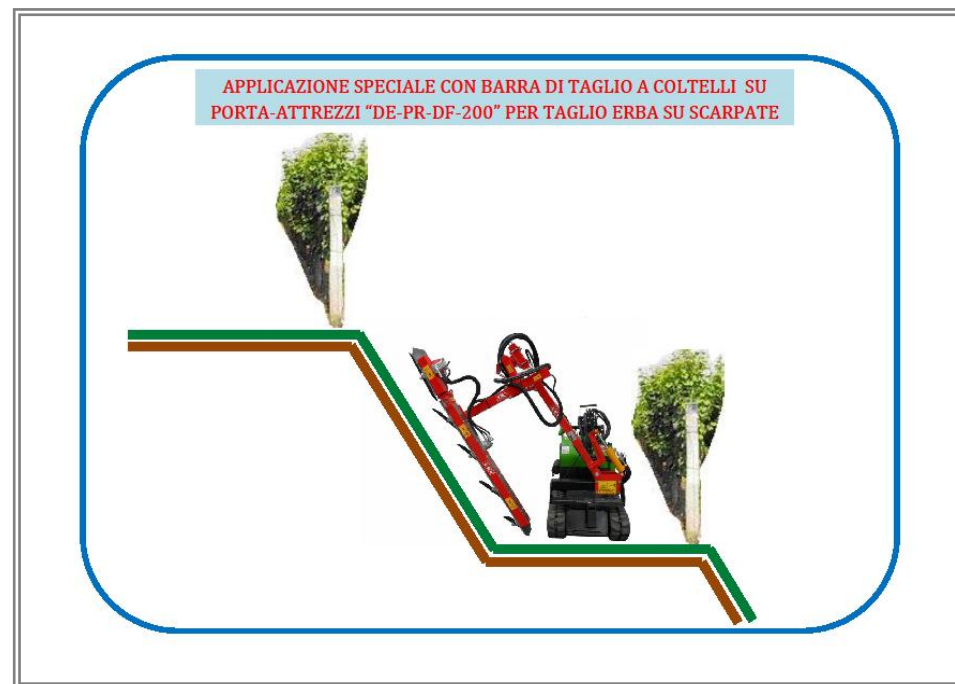

APPLICAZIONI SU PORTA ATTREZZI SERIE "200"

PR200

DF200

DE200

APPLICAZIONE SPECIALE CON BARRA DI TAGLIO A COLTELLI SU PORTA-ATTREZZI "DE-PR-DF-200" PER TAGLIO ERBA SU SCARPATE