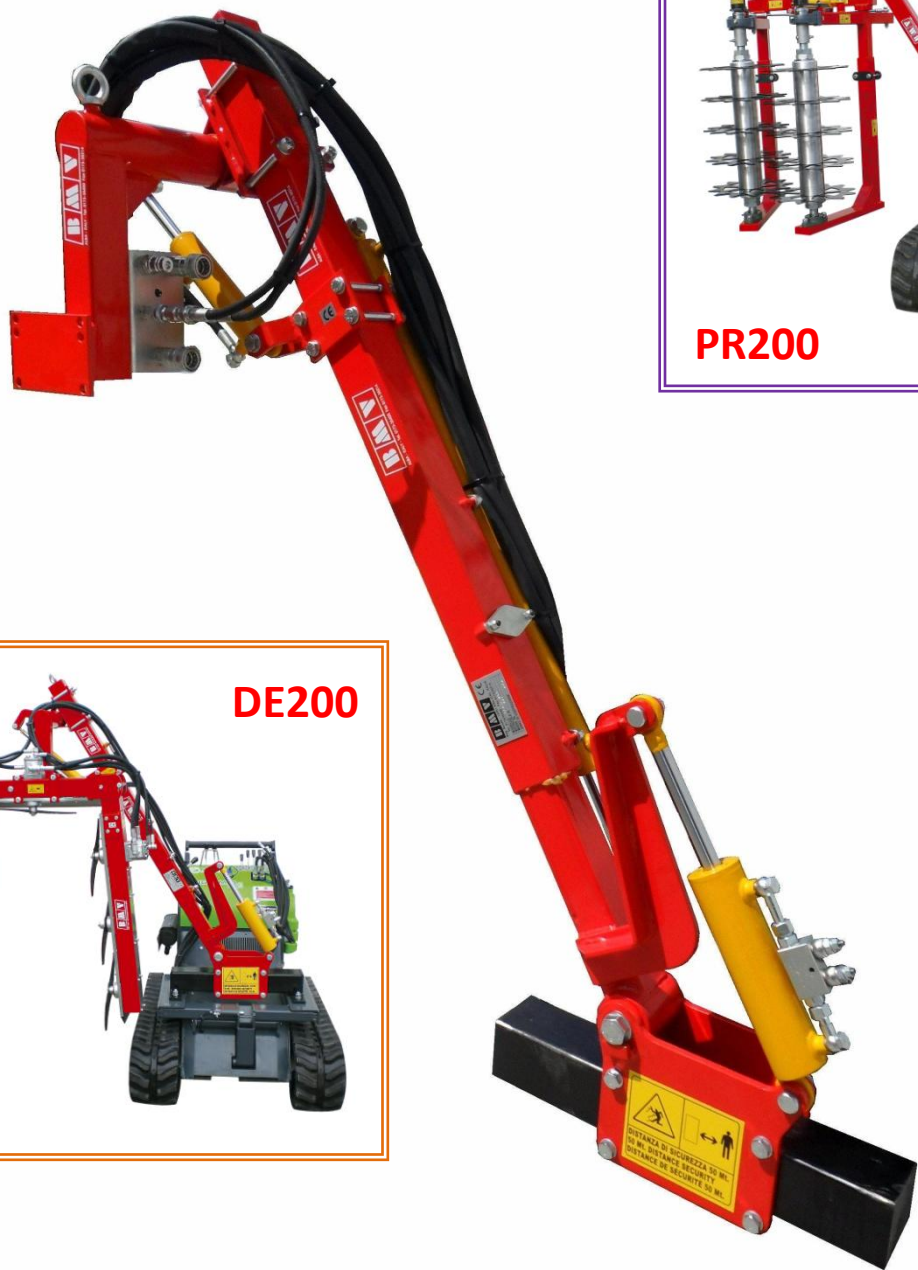

APPLICAZIONI SU PORTA ATTREZZI SERIE "200"

PR200

DF200

DE200

APPLICAZIONE SPECIALE CON BARRA DI TAGLIO A COLTELLI SU PORTA-ATTREZZI "DE-PR-DF-200" PER TAGLIO ERBA SU SCARPATE