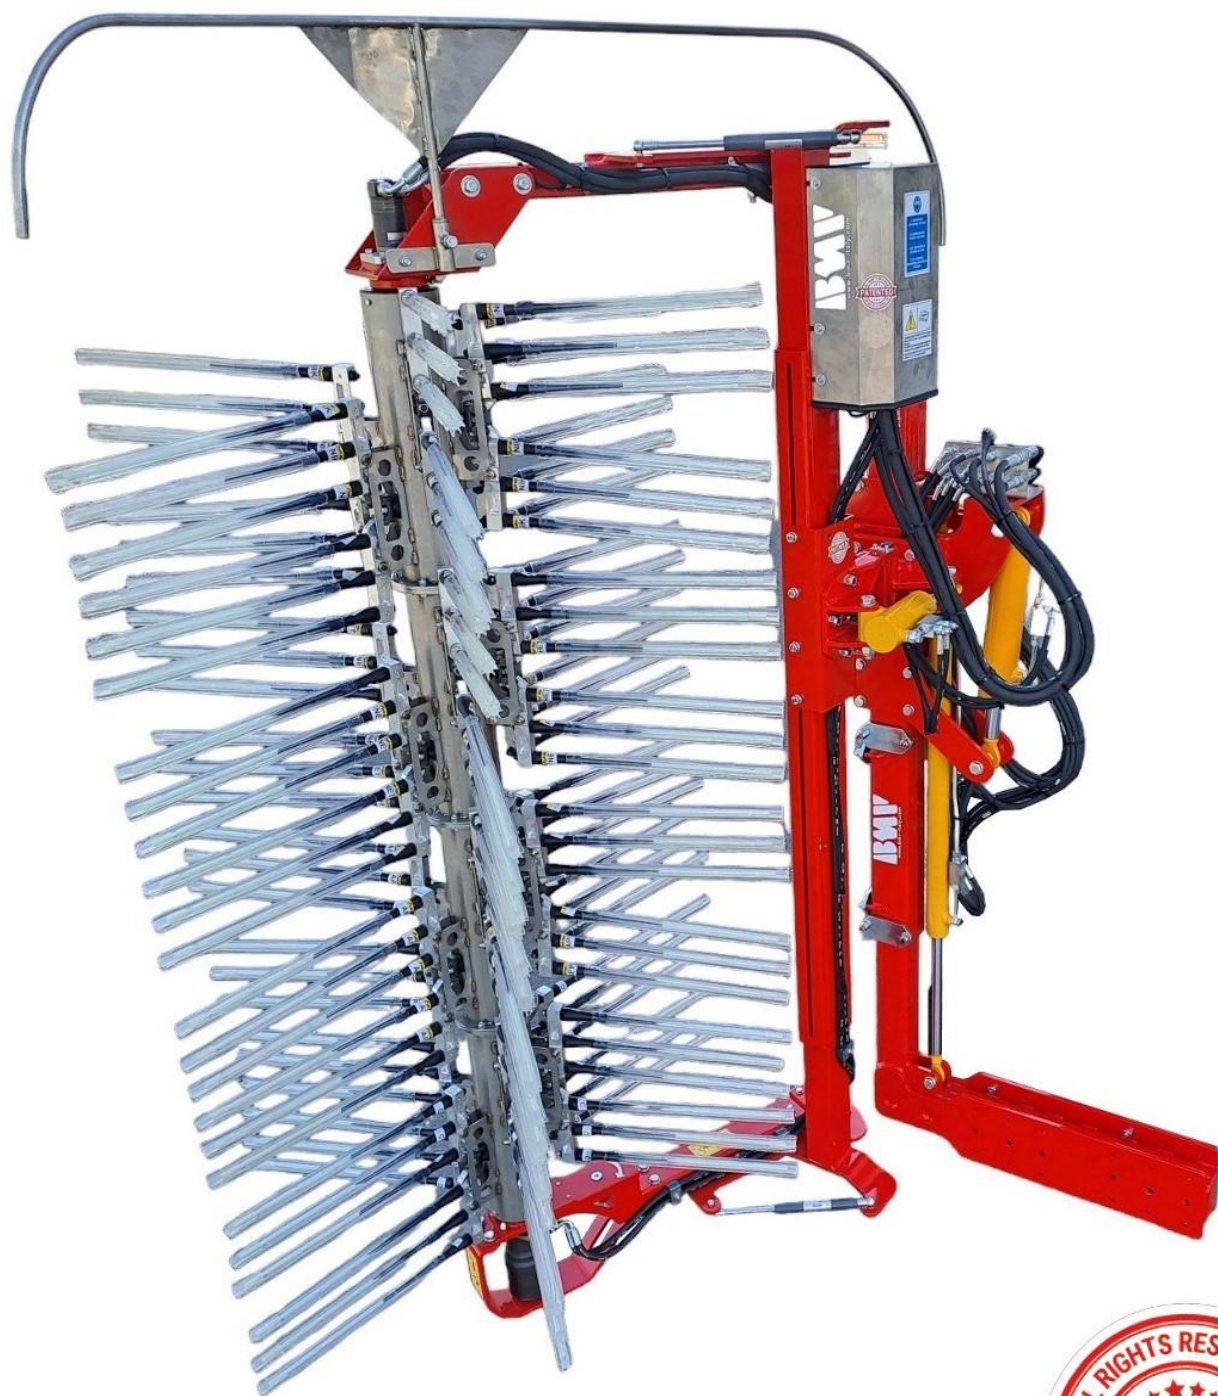

BMV

Sharp Innovators

DIRADATRICE
PER FRUTTO

serie
THF800

bmv-italy.com

BMV

Sharp Innovators

La diradatrice BMV è dotata di un albero messo in rotazione da un motore idraulico, con velocità di rotazione e sforzo controllati.

Su questo albero sono montate più aste oscillanti.

È l'unica macchina per il diradamento meccanico della frutta ad azionamento motorizzato delle aste battenti presente sul mercato.

Robustezza
e facilità di impiego

VANTAGGI

Riduzione dei costi di manodopera.
Ridotto impatto ambientale rispetto al diradamento chimico.

DIRADATRICE serie THF800

CONSOLE JOYSTICK

con display grafico per visualizzare e regolare il numero di giri dell'albero porta battenti e il grado di vibrazione

CENTRALINA INDIPENDENTE e ACCESSORI

SERBATOIO
40 LT.

ATTACCO FISSO /
ATTACCO 3 PUNTI

PROTEZIONE RETE
+ LEXAN

Sharp Innovators

DIRADATRICE serie THF800

| MODELLO MODEL MODELO | A |  |  |  |  |
|------------------------------------------------------------------------------------------------------|-----|------------------------------------------------------------------------------------|------------------------------------------------------------------------------------|--------------------------------------------------------------------------------------|--------------------------------------------------------------------------------------|
| | cm | cm | Kg | HP | L/min |
| <i>THF800</i>  | 210 | 50 | 600 | 90 | 40+20 |