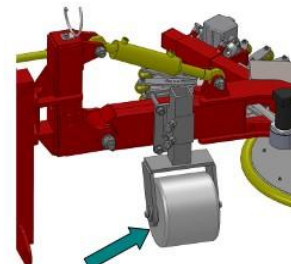

## DESCRIZIONE

Spollonatrice meccanica dotata di due dischi di taglio guidati da rulli che appoggiano senza strisciare sulla superficie del tronco. Con una sola passata è possibile eliminare i polloni intorno a tutta la circonferenza del tronco.

## CENTRALINE INDIPENDENTI E ACCESSORI

CONSOLLE JOYSTICK  
ABBINATO A DISPLAY GRAFICO

SERBATOIO 40 LT.  
CON POMPA SEMPLICE

SERBATOIO 80 LT.  
CON POMPA DOPPIA

ATTACCO 3 PUNTI

ATTACCO FISSO

RUOTAD'APPOGGIO

Sharp Innovators