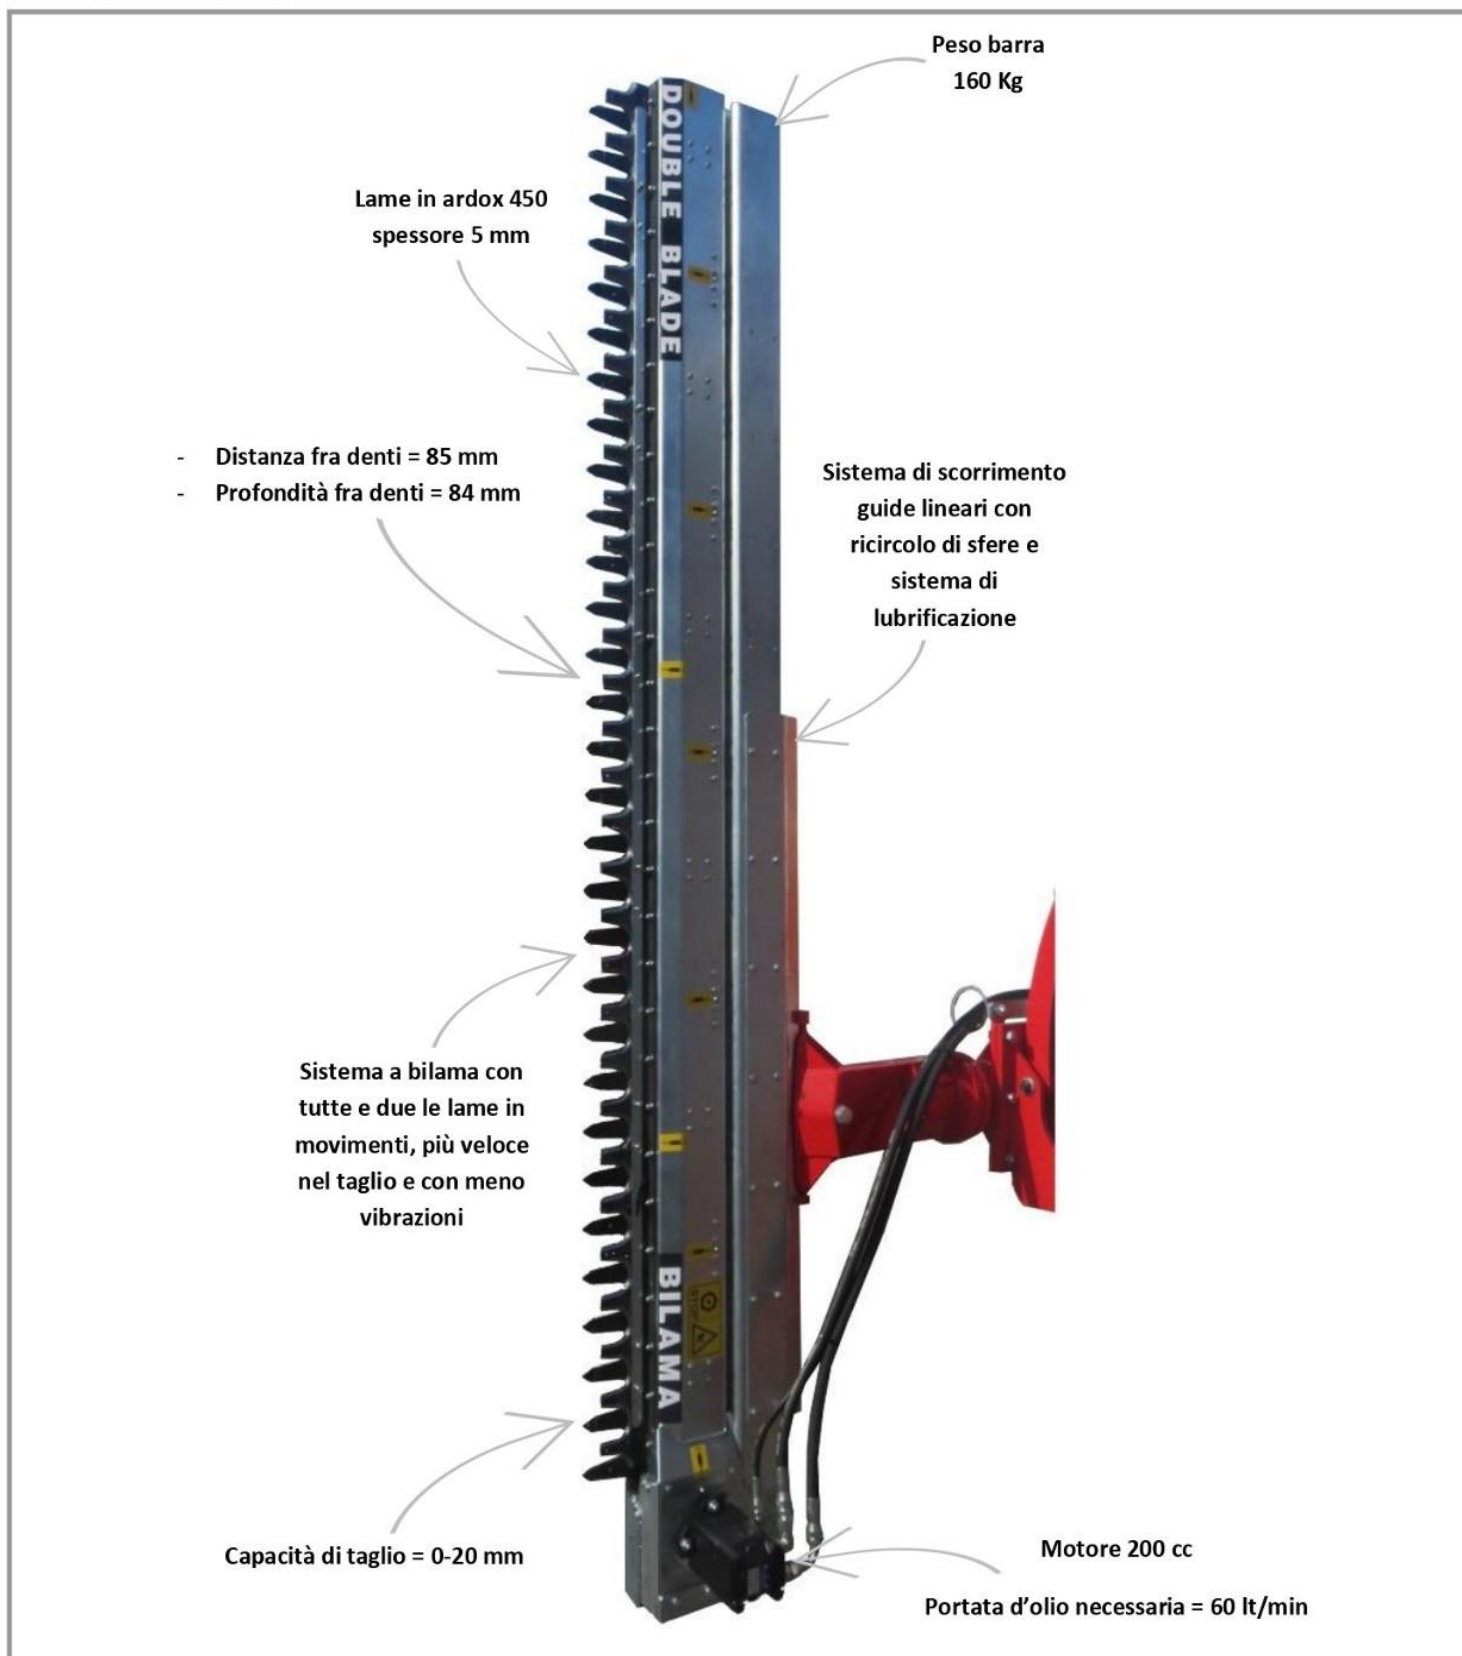

BMW

Sharp Innovators

POTATRICE
A VERDE E A SECCO
PER FRUTTETI

serie

FL800P-IBRIDA

bmw-italy.com

BMW

Sharp Innovators

OPTIONAL
Top a dischi in widia con
tastatore meccanico a molla

CENTRALINE INDIPENDENTI e ACCESSORI

**SERBATOIO
80 LT.**

**JOYSTICK
E SCATOLA COMANDO**

**PROTEZIONE RETE
+ LEXAN**

**COLTELLO
SCIABOLA**

**DISCO PER TAGLI
A SECCO**

**TASTATORE
MECCANICO TOP**

POTATRICE serie FL800P-IBRIDA

PUNTI DI FORZA

Sharp Innovators

POTATRICE serie FL800P-IBRIDA

MODELLO MODEL MODELO										
	A	B								
	cm	N°	cm	cm	cm	Kg	HP	L/min	cm	cm
FL800PA-IBRIDA 	260	-	-	-	-	470	90	60	1-2	-
FL800PB-IBRIDA 	260	2	78	38	40	510	90	60+40	1-2	6-7
FL800PC-IBRIDA 	-	2	78	38	40	410	90	40	1-2	6-7