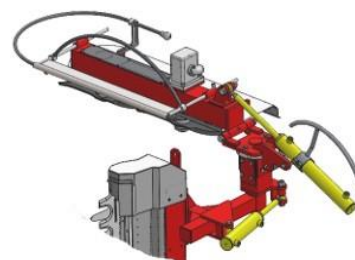

BMW

Sharp Innovators

POTATRICE
A VERDE E A SECCO
PER FRUTTETI

serie

FL800P-IBRIDA

bmw-italy.com

BMW

Sharp Innovators

OPTIONAL
Top a dischi in widia con
tastatore meccanico a molla

CENTRALINE INDIPENDENTI e ACCESSORI

**SERBATOIO
80 LT.**

**JOYSTICK
E SCATOLA COMANDO**

**PROTEZIONE RETE
+ LEXAN**

**COLTELLO
SCIABOLA**

**DISCO PER TAGLI
A SECCO**

**TASTATORE
MECCANICO TOP**

POTATRICE serie FL800P-IBRIDA

PUNTI DI FORZA

Sharp Innovators

POTATRICE serie FL800P-IBRIDA

MODELLO MODEL MODELO										
	A	B								
	cm	N°	cm	cm	cm	Kg	HP	L/min	cm	cm
FL800PA-IBRIDA 	260	-	-	-	-	470	90	60	1-2	-
FL800PB-IBRIDA 	260	2	78	38	40	510	90	60+40	1-2	6-7
FL800PC-IBRIDA 	-	2	78	38	40	410	90	40	1-2	6-7