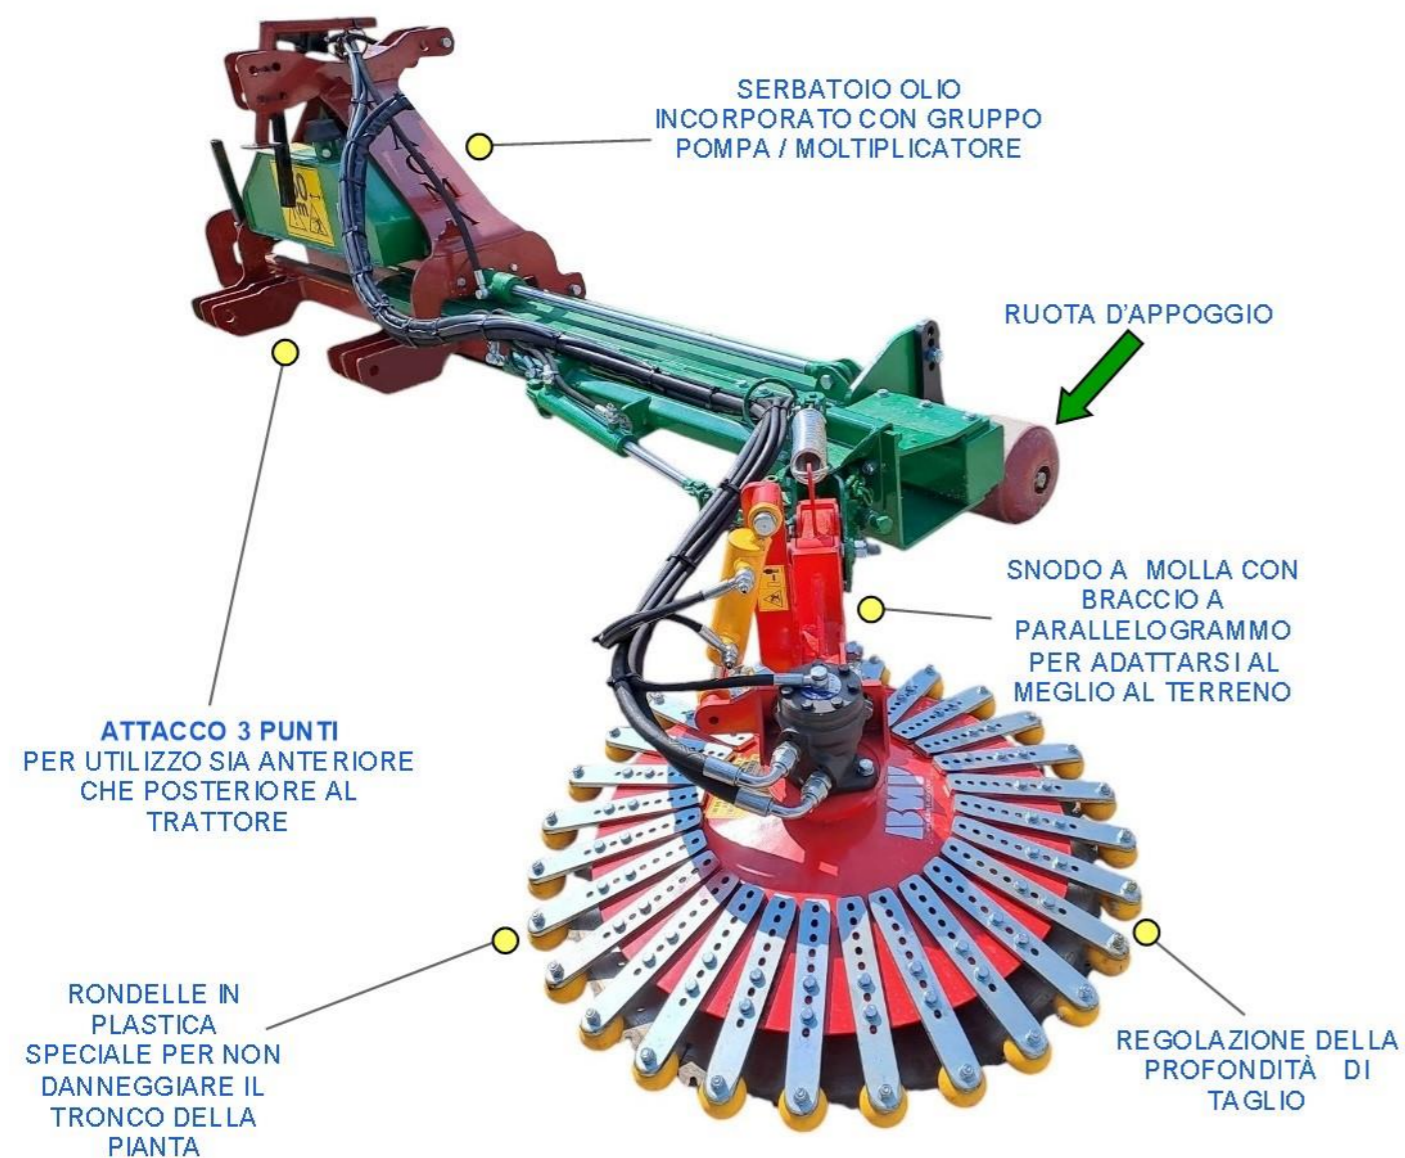

Sharp Innovators

SPOLLONATRICE PER FRUTTETI serie PO700

Sharp Innovators

SPOLLONATRICE
PER FRUTTETI

serie PO700

MODELLO MODEL MODELO						
	N°	cm	Kg	HP	L/min	cm
<i>PO700</i> 	1	70	390	60	40	2-3

bmv-italy.com

Strada Forcellini, 5 - 12051 - Alba (CN) - Italy
T. +39 0173 35450 - bmv@bmv-italy.com

bmv-italy.com

DESCRIZIONE

Spollonatrice meccanica dotata di un disco di taglio guidato da rondelle che appoggiano senza strisciare sulla superficie del tronco.

Permette di eliminare i polloni intorno a tutta la circonferenza del tronco.

PRIMA

DOPO

Disco in widia per una migliore qualità di taglio