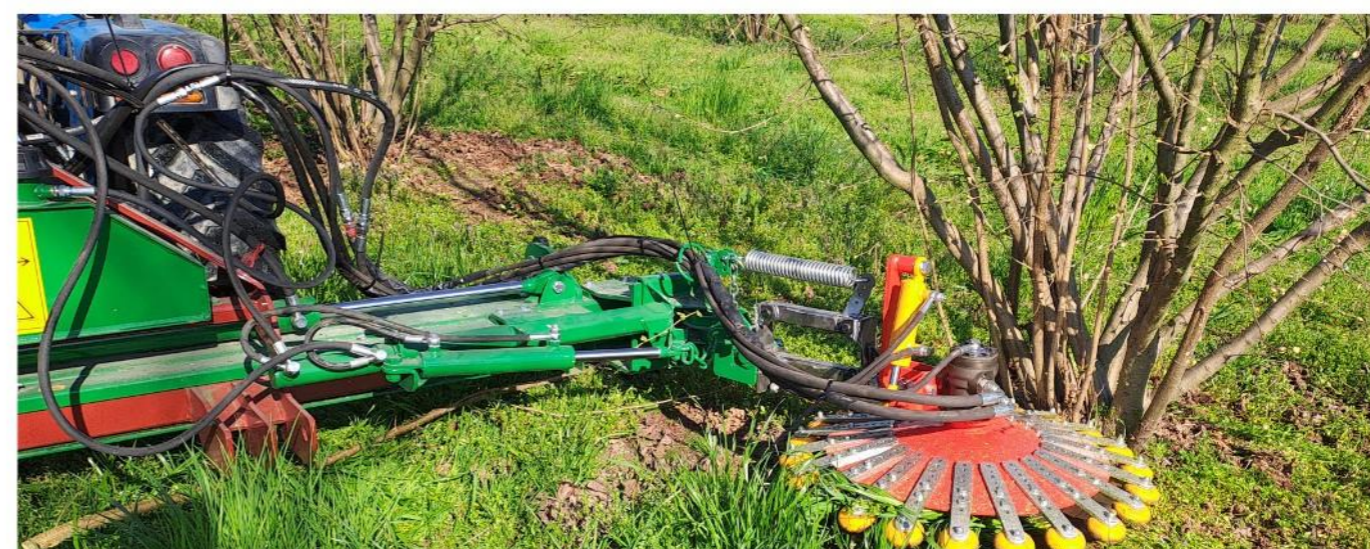

Sharp Innovators

SPOLLONATRICE PER FRUTTETI serie PO700

Sharp Innovators

SPOLLONATRICE
PER FRUTTETI

serie PO700

MODELLO MODEL MODELO						
	N°	cm	Kg	HP	L/min	cm
<i>PO700</i> 	1	70	390	60	40	2-3

bmv-italy.com

Strada Forcellini, 5 - 12051 - Alba (CN) - Italy
T. +39 0173 35450 - bmv@bmv-italy.com

bmv-italy.com

DESCRIZIONE

Spollonatrice meccanica dotata di un disco di taglio guidato da rondelle che appoggiano senza strisciare sulla superficie del tronco.

Permette di eliminare i polloni intorno a tutta la circonferenza del tronco.

PRIMA

DOPO

Disco in widia per una migliore qualità di taglio