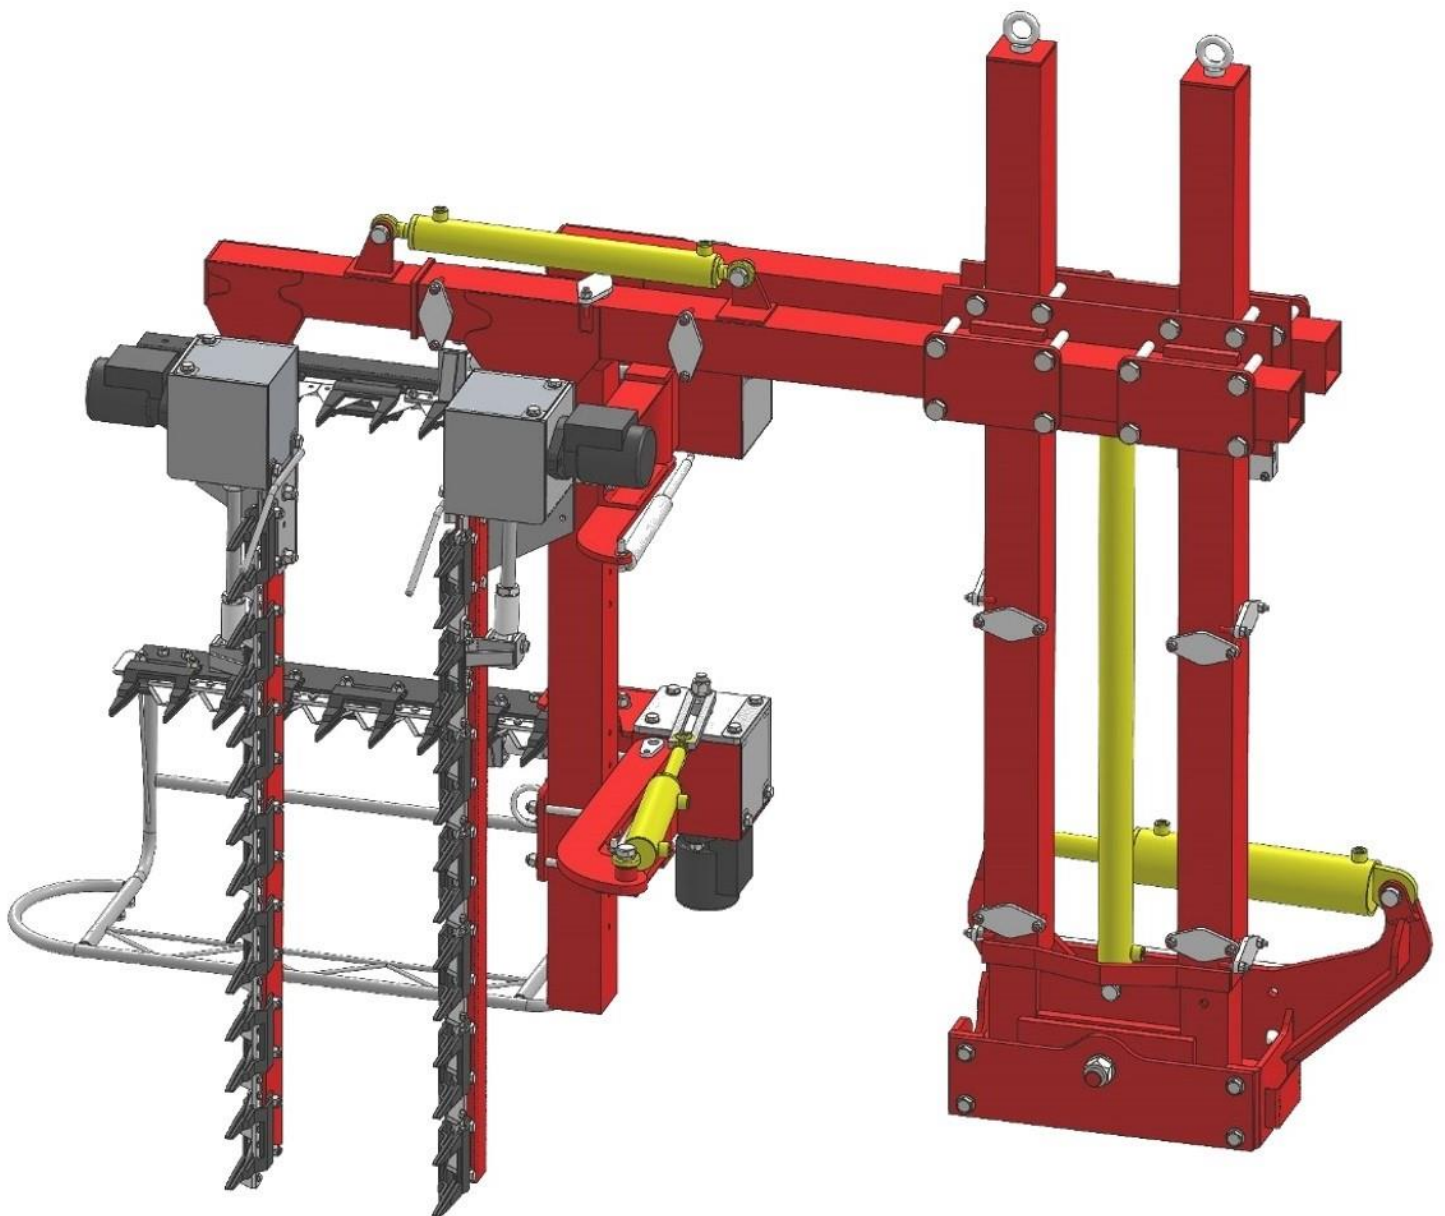

# BMV

Sharp Innovators

POTATRICE A SECCO  
PER VIGNETI

serie  
BF80

[bmv-italy.com](http://bmv-italy.com)

Informazioni tecniche  
 Technical information  
 Información técnica

MODELLO MODEL MODELO					
	A	B			
	cm		Kg	HP	Lt/min
BF80  	100	70	430	60	25+25