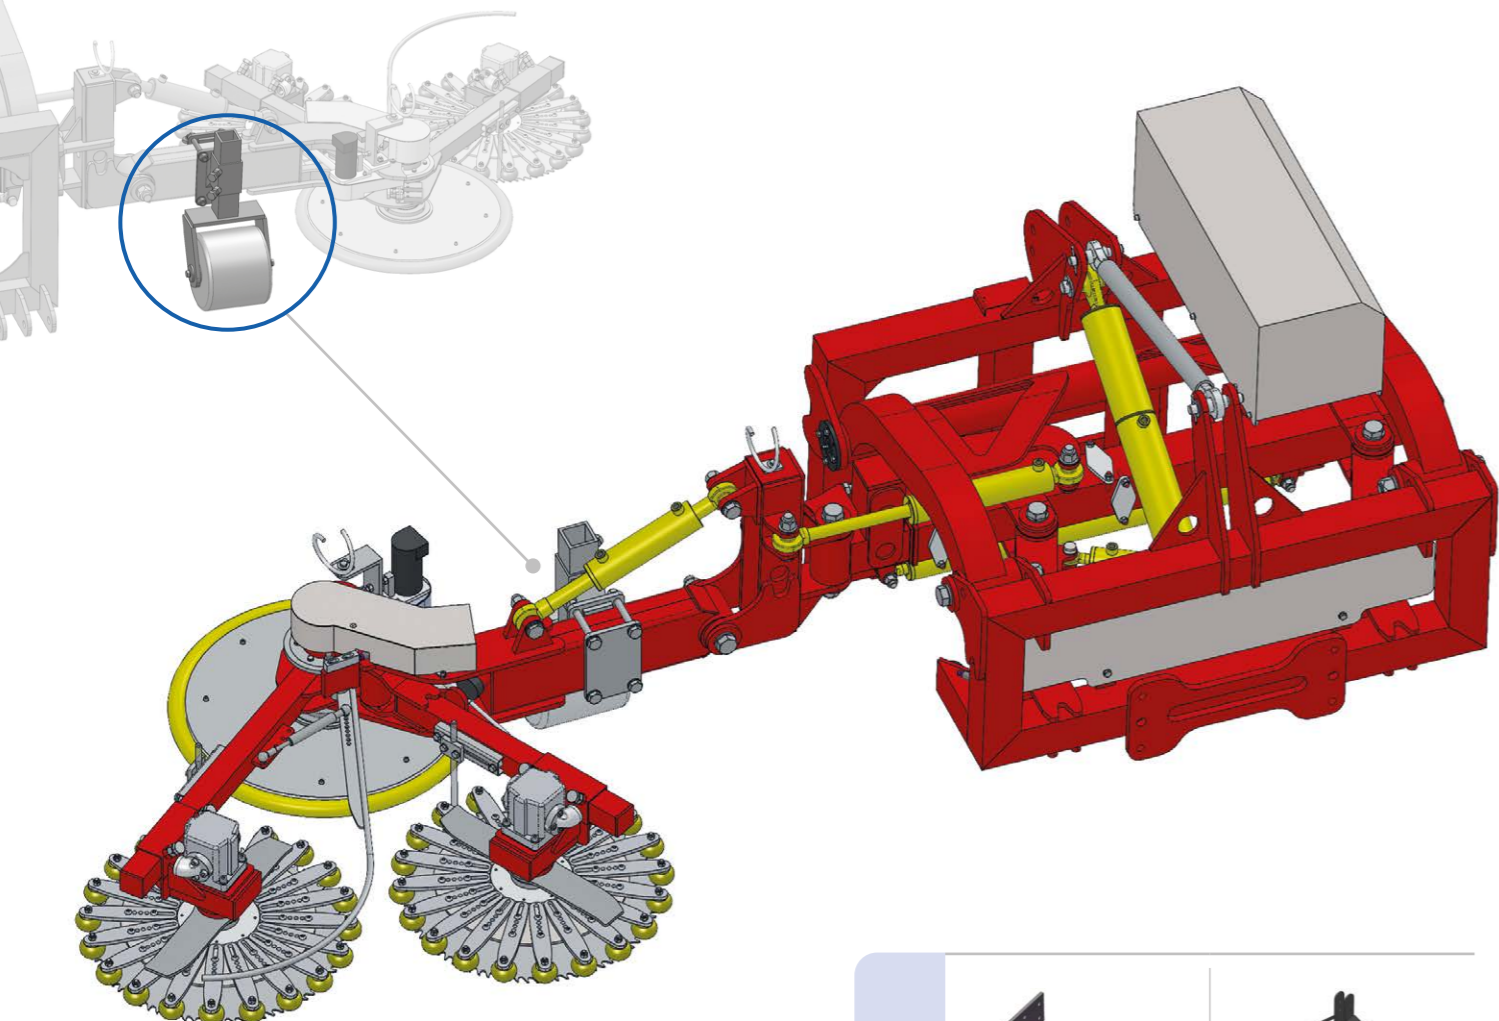

BMV

Sharp Innovators

SPOLLONATRICE
PER FRUTTETI

serie
PO550

bmv-italy.com

Sharp Innovators

SPOLLONATRICE PER FRUTTETI serie PO550

RUOTA D'APPOGGIO

Spollonatrice meccanica dotata di due dischi di taglio guidati da rulli che appoggiano senza strisciare sulla superficie del tronco.

Permette di eliminare polloni intorno a tutta la circonferenza del tronco.

PRIMA

DOPO

ATTACCHI

ATTACCO FISSO

ATTACCO 3 PUNTI

CONTROLLI

CONSOLE JOYSTICK abbinato a DISPLAY GRAFICO

SERBATOIO

SERBATOIO 80 LT. (con doppia pompa)

Dischi in widia per una migliore qualità di taglio

Sharp Innovators

SPOLLONATRICE PER FRUTTETI serie **PO550**

INFORMAZIONI TECNICHE / Technical Information / Información técnica